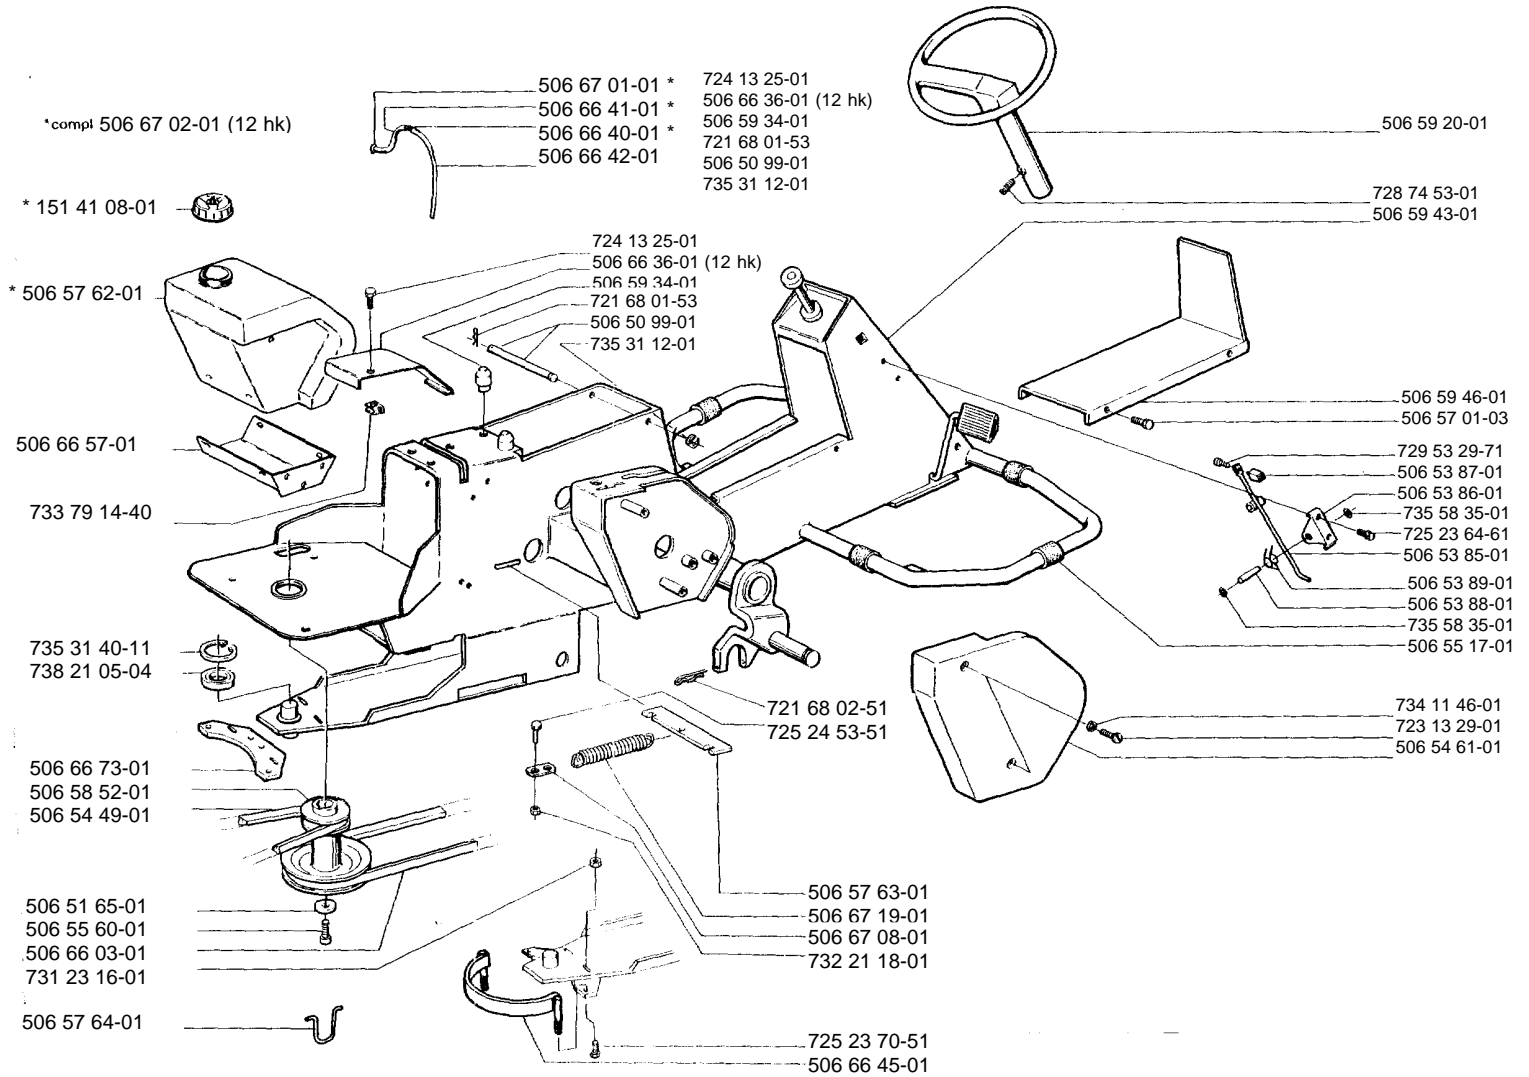

Rider 850-8/12

1. 1988
Spare parts
Ersatzteile
Pièces détachées
Reserve onderdelen
Repuestos
Reservdelar

A

* compl 506 56 62-01 (8 hk)

B

506 50 35-01 compl.

- 732 21 18-01 *
- 734 11 64-01 *
- 506 58 97-01 *
- 506 50 39-01 *
- 731 23 18-01
- 734 11 64-01
- 506 50 36-01 *
- 506 52 77-01

Husqvarna — 506 57 11-01

 — 506 66 27-01

506 66 10-02 (8 hk)
506 66 10-04 (12 hk)

E

506 66 10-01 (8 hk)
506 66 10-03 (12 hk)

F

(12 hk)

506 59 56-01
506 66 34-01