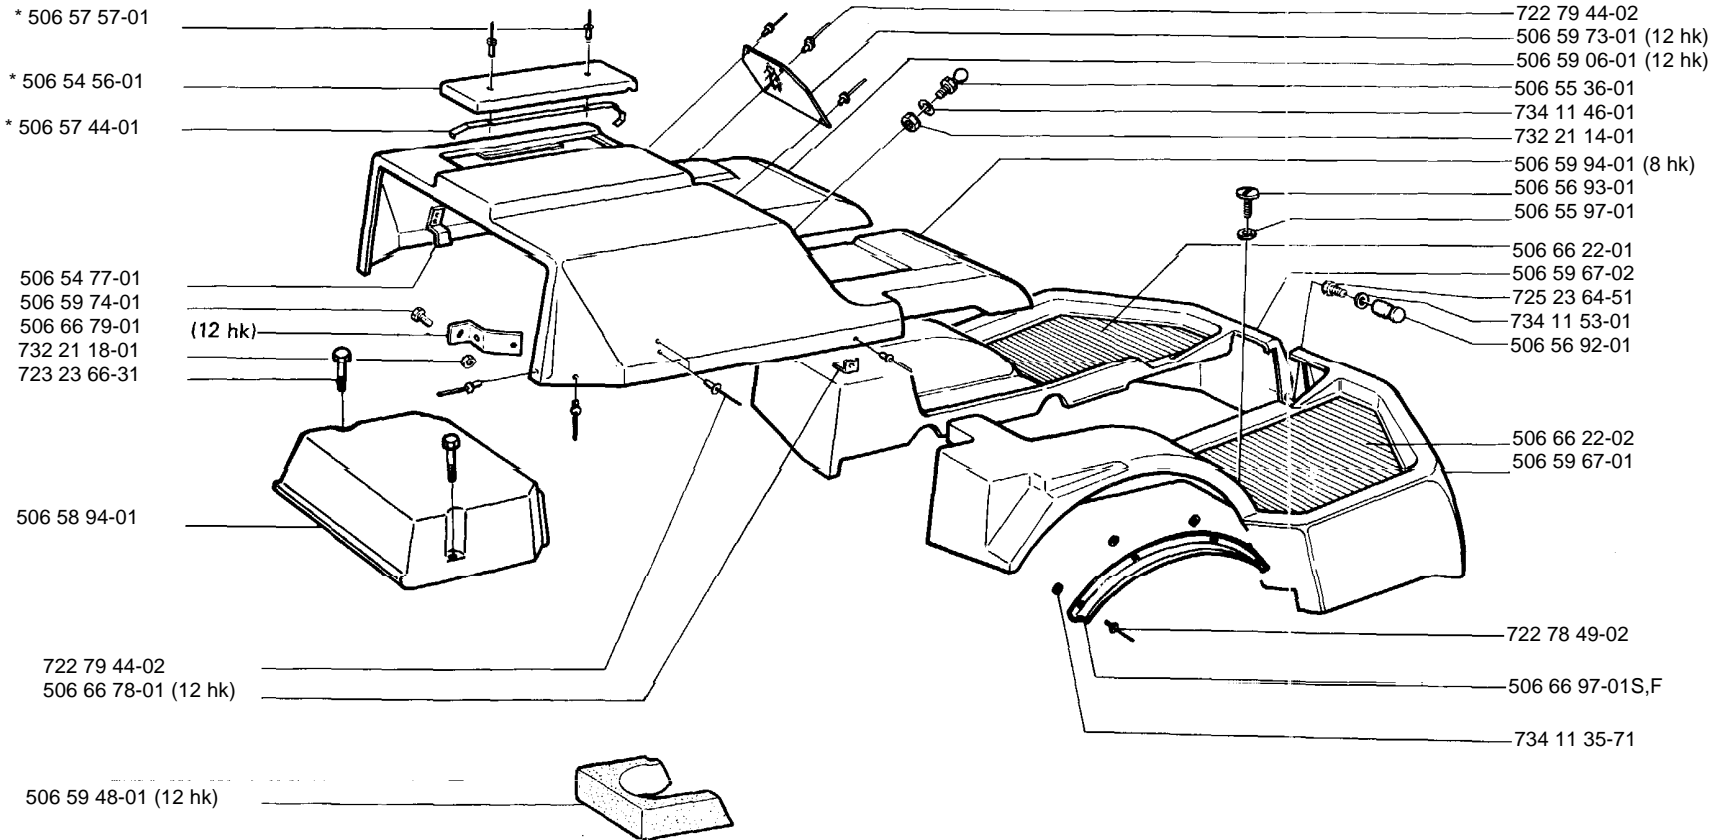

Rider 850-8/12

1. 1988
Spare parts
Ersatzteile
Pièces détachées
Reserve onderdelen
Repuestos
Reservdelar

A

* compl 506 56 62-01 (8 hk)

B

506 50 35-01 compl.

- 732 21 18-01 *
- 734 11 64-01 *
- 506 58 97-01 *
- 506 50 39-01 *
- 731 23 18-01
- 734 11 64-01
- 506 50 36-01 *
- 506 52 77-01